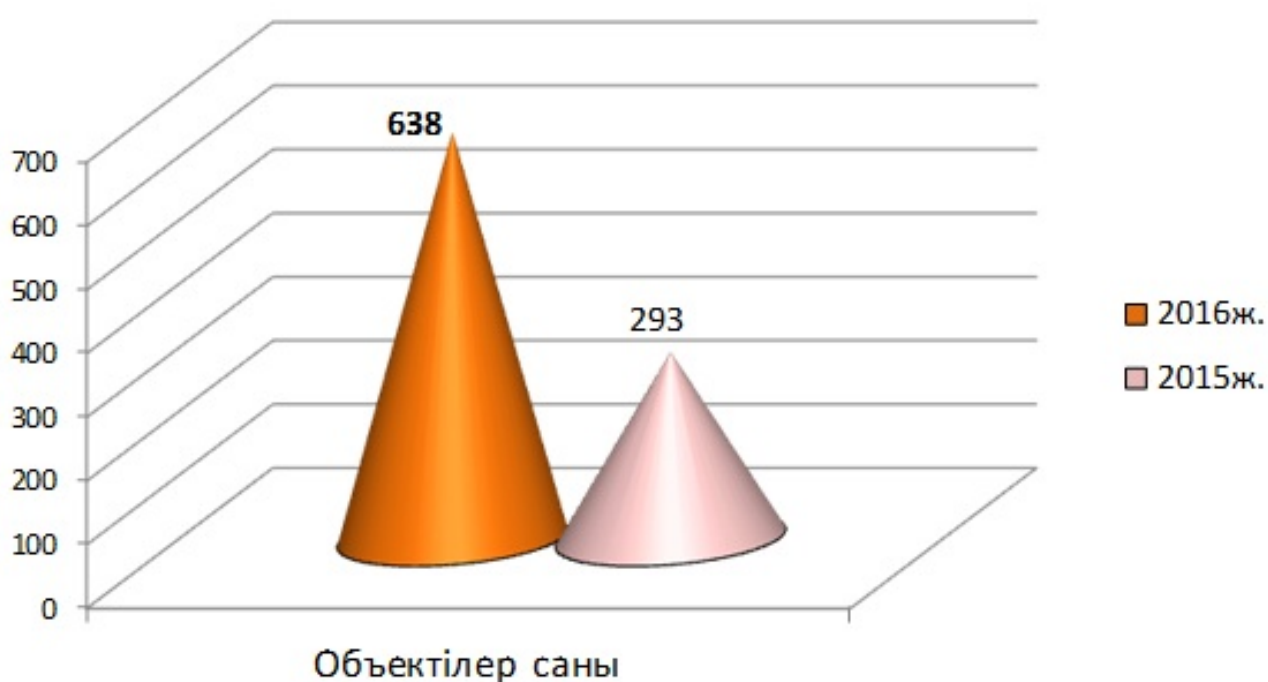

2016 жылдың есепті кезеңінде инженерлік құраммен 638 объектіде орт-техникалық тексеру жүргізді, былтырғы жылдың осы уақытымен салыстырғанда 2,2 есе көп (2015 жылы-293)

Тексерілген объектілер саны

Тәуекел дәрежесін бағалау негізінде ерекше тәртіп бойынша жүргізілген тексерулердің саны