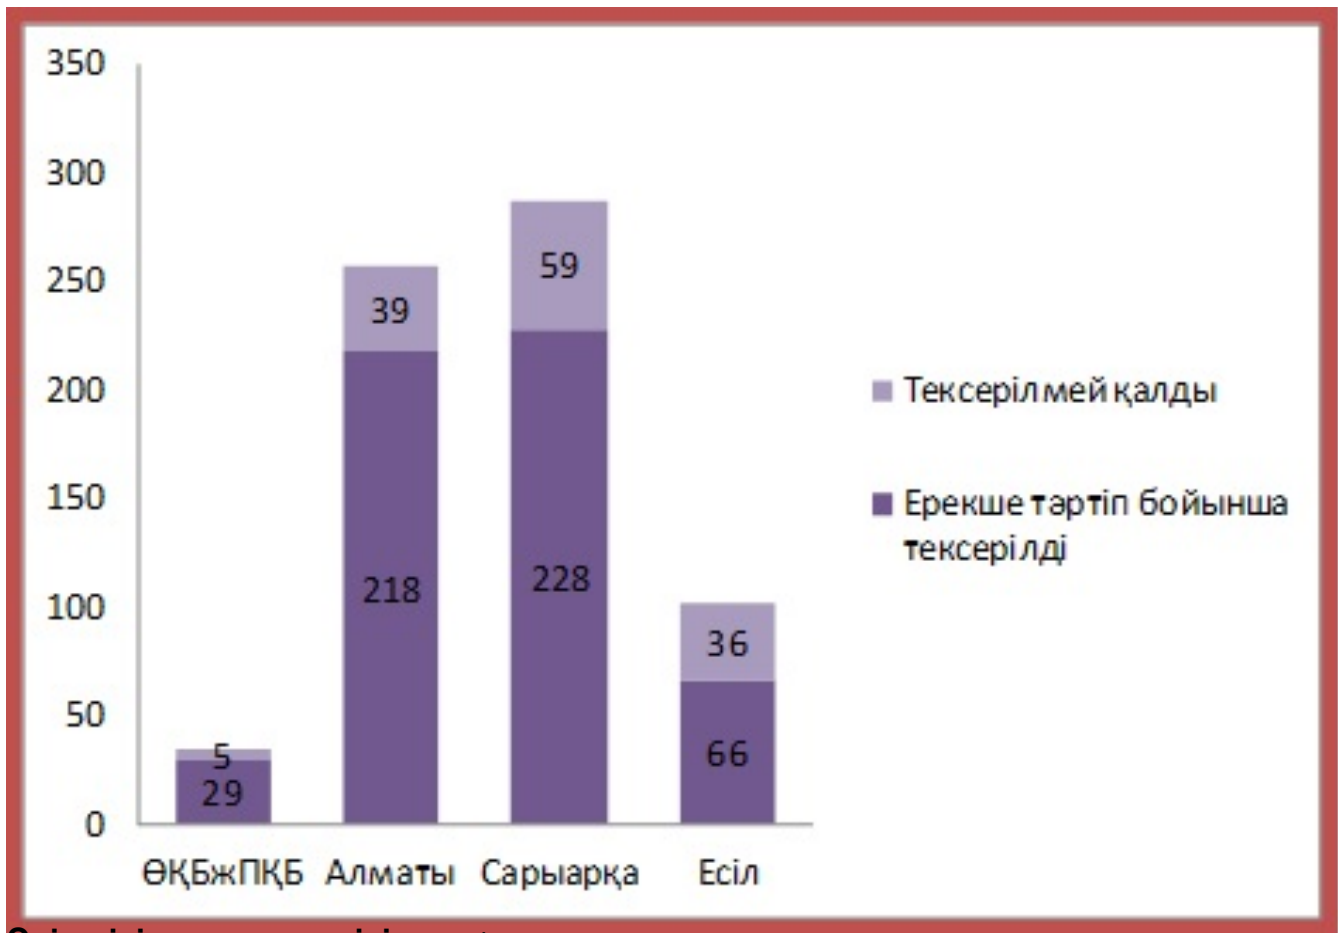

Әкімшілік жауапкершілікке тартылған тұлғалардың саны