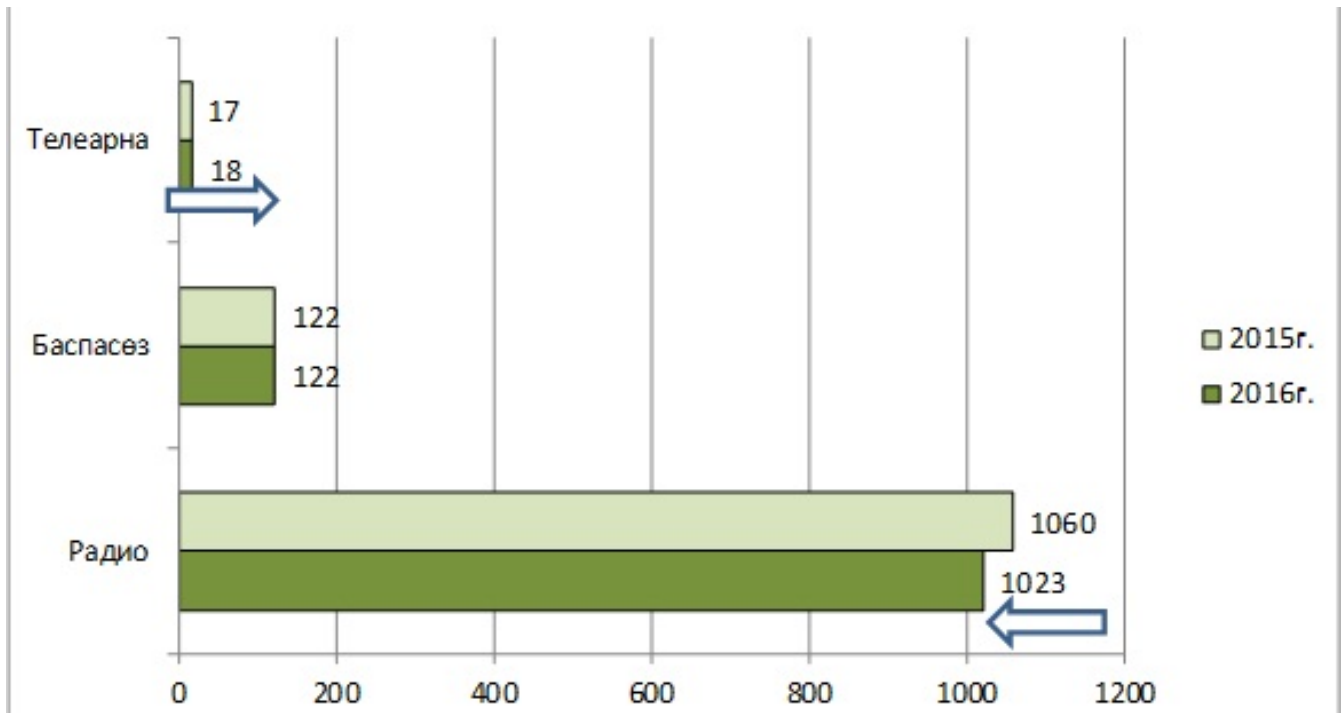

Әкімшілік жауапкершілікке тартылған тұлғалардың саны (өрттер бойынша)

Баспасөз, телеарна және радио саласындағы өрт қауіпсіздігі саласындағы мемлекеттік бақылаудың нәтижелері