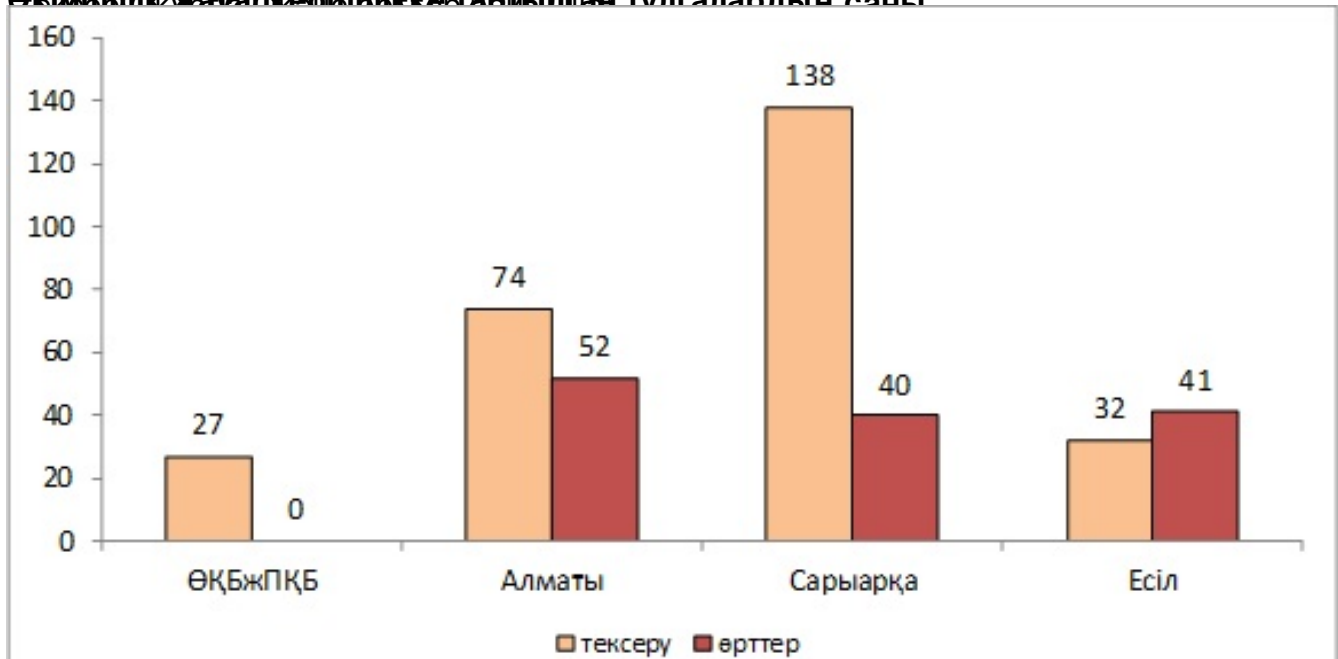

Әкімшілік жауапкершілікке тартылған тұлғалардың саны

Әкімшілік жауапкершілікке тартылған тұлғалардың саны (өрттер бойынша)