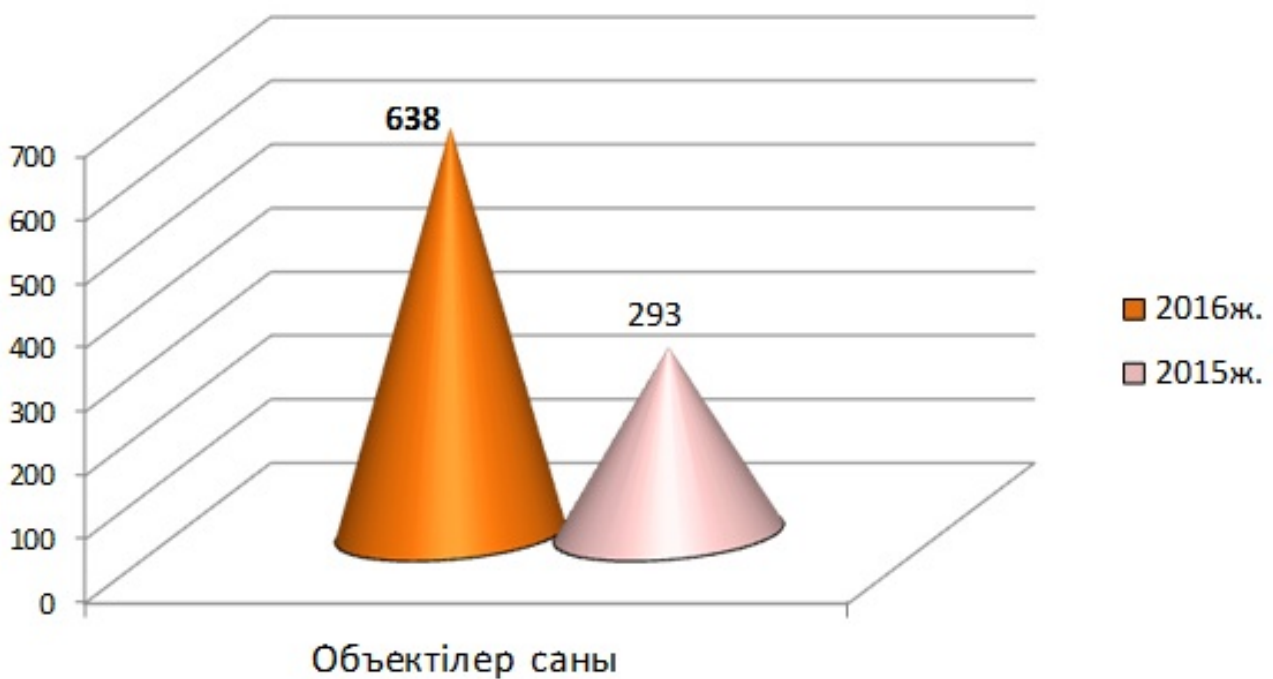

2016 жылдын есепті кезенінде инженерлік құраммен 638 объектіде орт-техникалық тексеру жүргізді, былтырғы жылдын осы уақытымен салыстырғанда 2,2 есе көп (2015 жылы-293)

Тексерілген объектілер саны

Тәуекел дәрежесін бағалау негізінде ерекше тәртіп бойынша жүргізілген тексерулердің саны