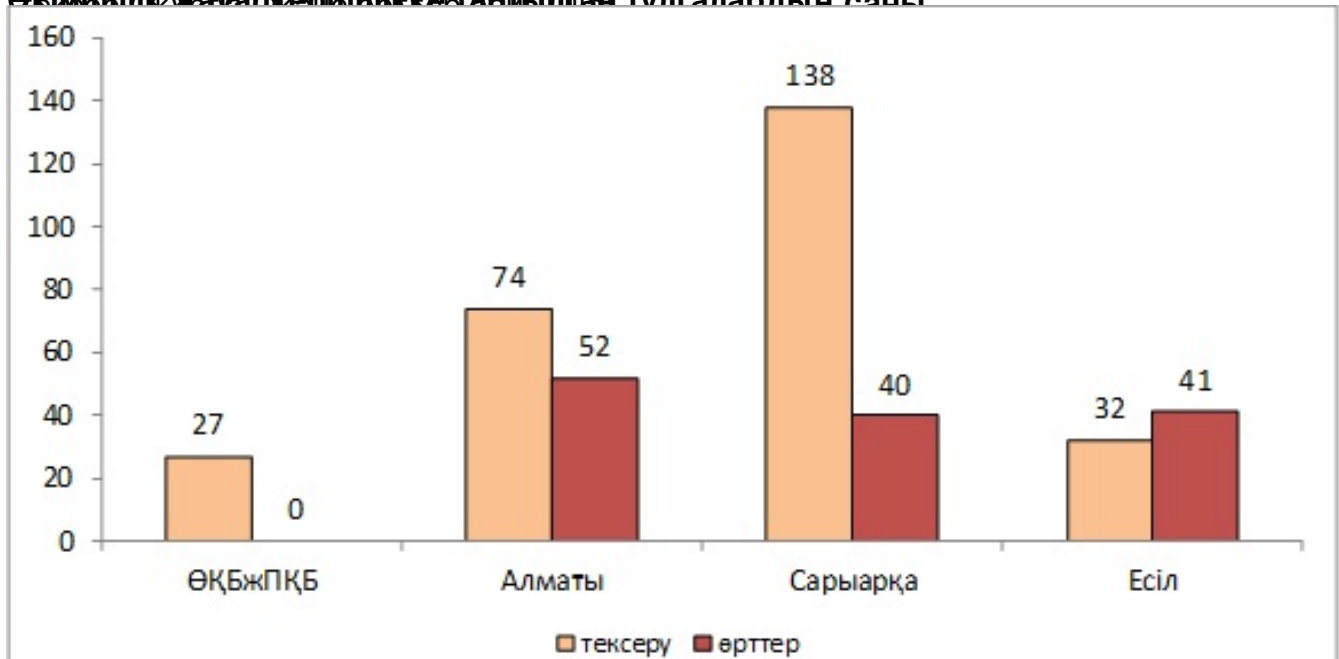

Әкімшілік жауапкершілікке тартылған тұлғалардың саны

Әкімшілік жауапкершілікке тартылған тұлғалардың саны