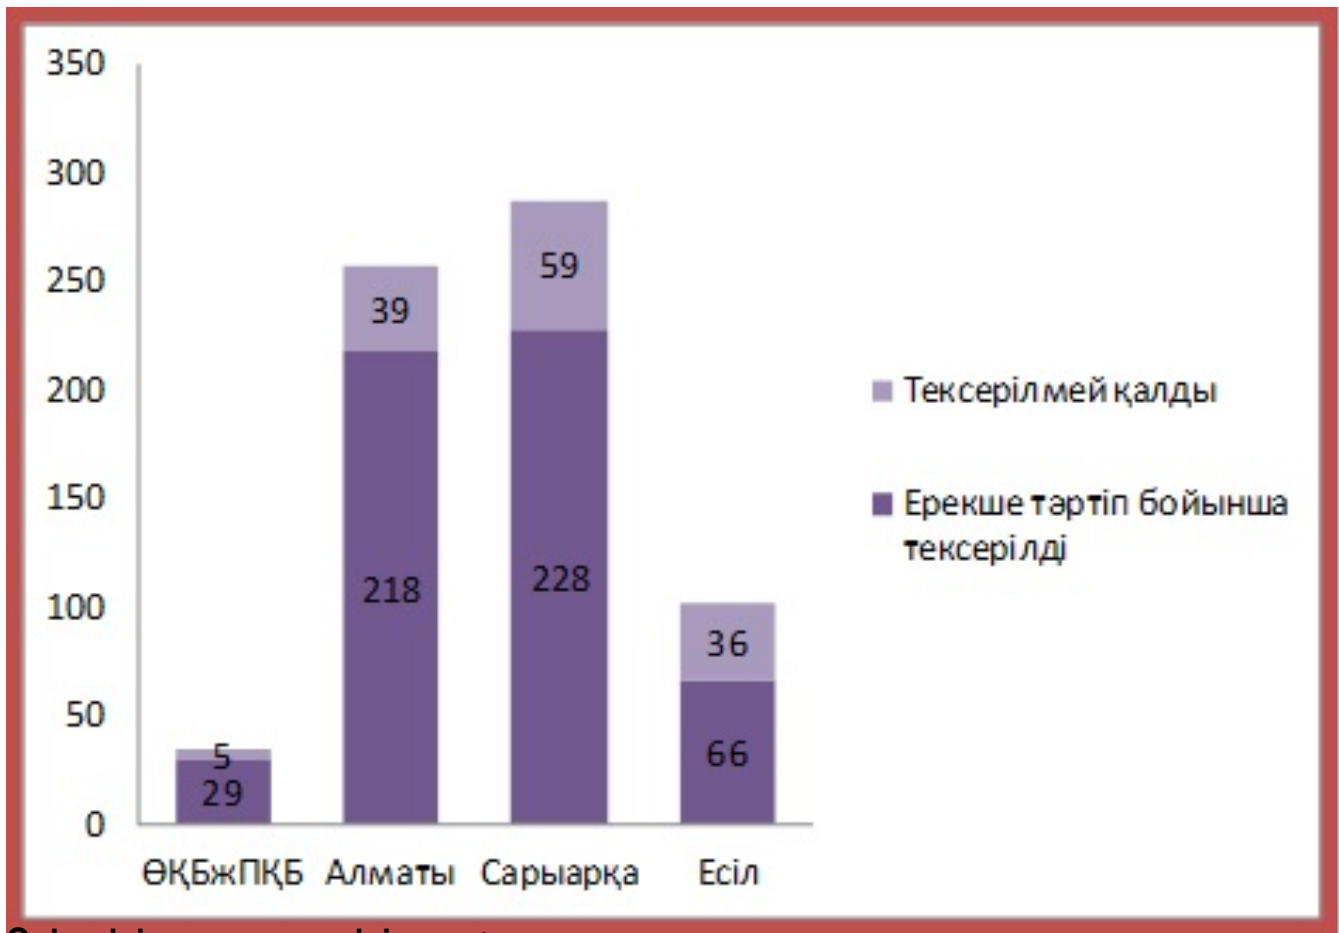

Ерекше тәртіп бойынша өткізілетін тексерулердің саны басқармалар бөлінісінде

Әкімшілік жауапкершілікке тартылған тұлғалардың саны