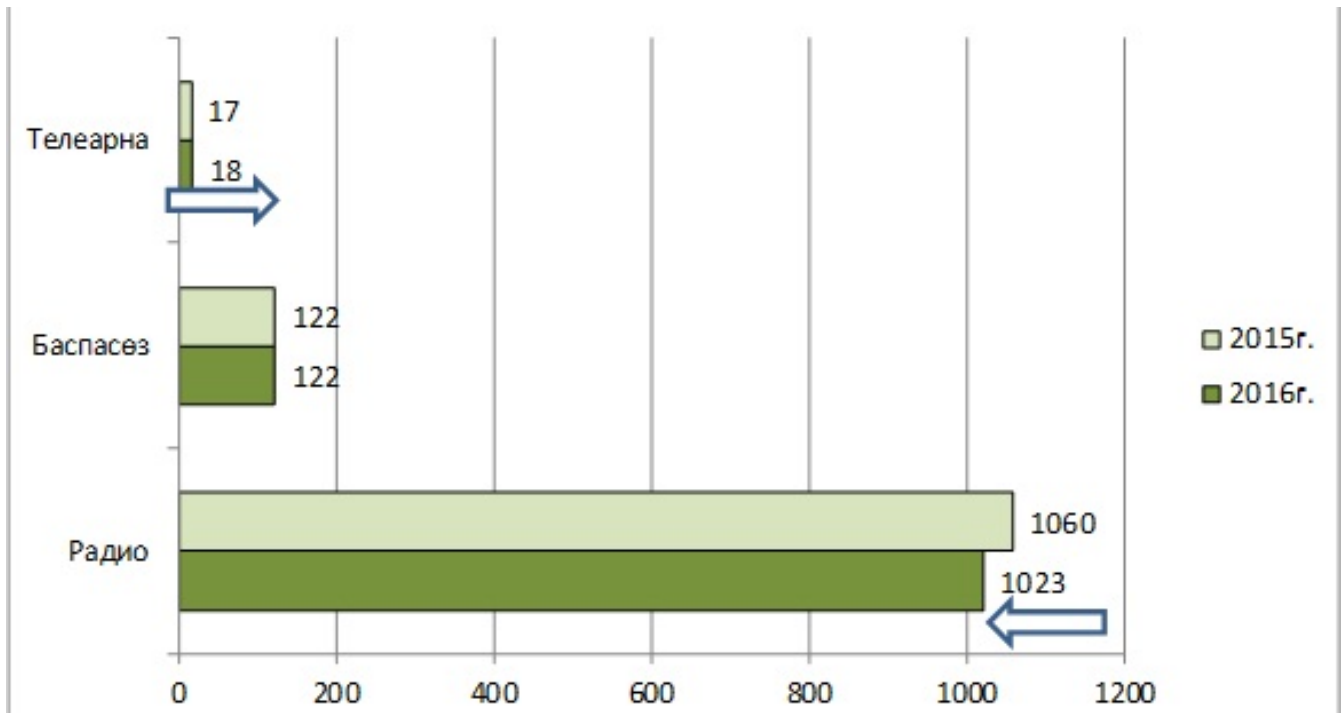

Әкімшілік жауапкершілікке тартылған тұлғалардың саны

Баспасөз және телеарна саласындағы өрт қауіпсіздігі саласындағы мемлекеттік бақылаудың нәтижелері